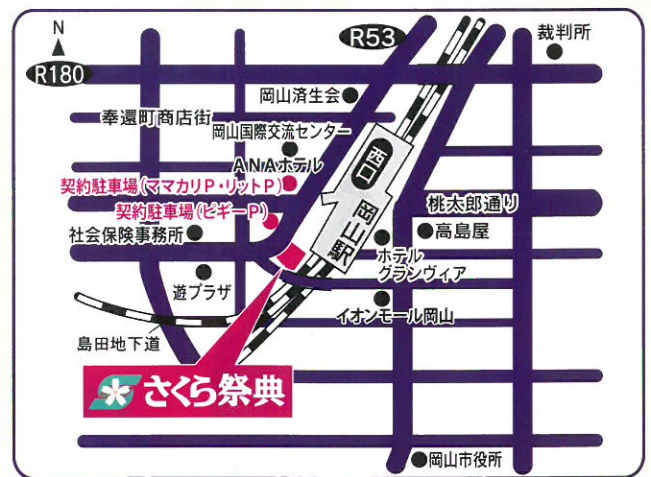

# 式場ご見学会開催！

遠くの人に  
いちばん近いやさしさを…  
岡山駅から徒歩2分

開催日時

12月16日 日

10:00 ~ 14:00

ご家族葬から社葬まで、幅広くご利用いただける機能性と、岡山駅から徒歩2分という利便性を兼ね備えた「さくら祭典 岡山駅前」。この度、なかなか見学する機会のない館内をゆっくりご覧いただける見学会を開催します！各種無料相談会&健康チェックも同時開催いたしますので、ぜひこの機会にお越しください！

ご来場の方に!!  
美味しいパン  
プレゼント!!

(ひと家族様 1袋)

当日焼きたて!

《 お車でのお越しの方 》

当日は、契約駐車場(ホールより100m)から  
無料送迎バスがピストン運行いたします。

※受付で駐車券をご提示いただければ、無料処理させていただきます。  
お車の駐車は、契約駐車場(ピギーパーキング)をご利用下さい。

☎ 086-898-1234

〒700-0024 岡山市北区駅元町5-1

地元で生まれた

さくら祭典 岡山駅前

簡単検索 さくら祭典 検索